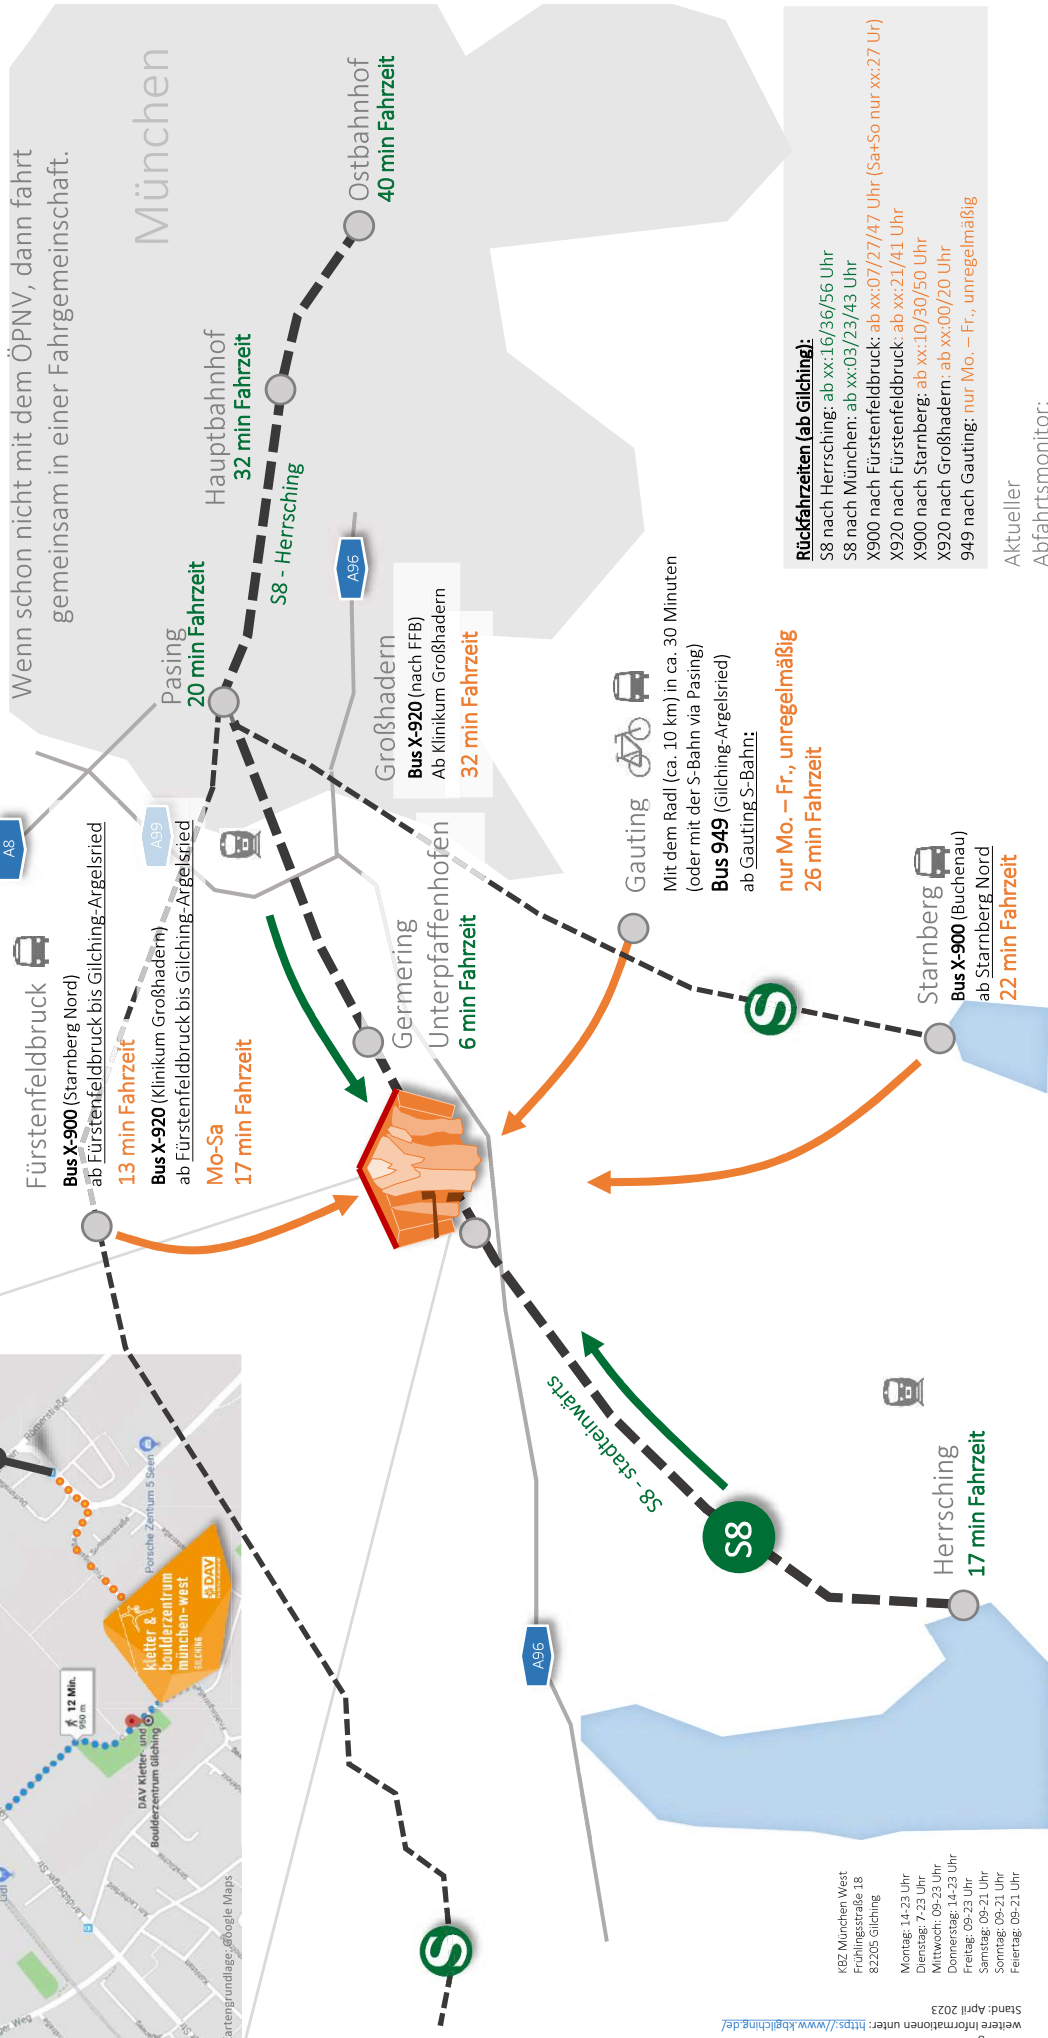

## ÖFFENTLICHE ANREISE auf einen Blick

Fast egal wo du wohnst, es gibt einen Weg mit den öffentlichen Verkehrsmitteln nach Gilching

Wenn schon nicht mit dem ÖPNV, dann fährt gemeinsam in einer Fahrgemeinschaft.

Alle Angaben ohne Gewähr.  
Weitere Informationen unter: <https://www.kbgilching.de/>  
Stand: April 2023

**KBZ München West**  
Frühlingsstraße 18  
82205 Gilching

Montag: 14-23 Uhr  
Dienstag: 7-23 Uhr  
Mittwoch: 09-23 Uhr  
Donnerstag: 14-23 Uhr  
Freitag: 09-23 Uhr  
Samstag: 09-21 Uhr  
Feiertag: 09-21 Uhr

### Rückfahrzeiten (ab Gilching):

S8 nach Herrsching: ab xx:16/36/56 Uhr  
S8 nach München: ab xx:03/23/43 Uhr  
X900 nach Fürstenfeldbruck: ab xx:07/27/47 Uhr (Sa+So nur xx:27 Ur)  
X920 nach Fürstenfeldbruck: ab xx:21/41 Uhr  
X900 nach Starnberg: ab xx:10/30/50 Uhr  
X920 nach Großhadern: ab xx:00/20 Uhr  
949 nach Gauting: nur Mo. – Fr., unregelmäßig

Aktueller  
Abfahrtsmonitor: